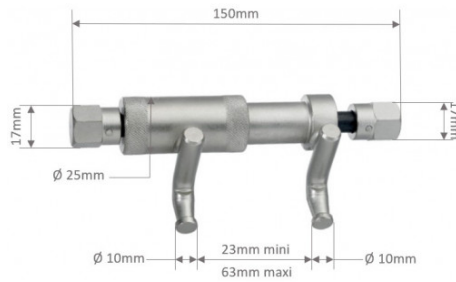

Désignation	ECARTEUR A VIS
Référence commerciale	3908
Poids (g)	440
Garantie	C | Consommable

Garantie appliquée

C | Consommable

Les produits de cette catégorie ne sont pas échangés et sont liés à un phénomène d'usure normale.

[>> En savoir plus](#)

SAM Outillage

10 rue Camille de Rochetaillée
42000 Saint-Etienne - France

RCS Saint-Etienne B 338 002 231 | SAS au capital de 8 189 583 €

<https://www.sam-outillage.fr/>

Photos et textes non contractuels. Ne pas jeter sur la voie publique. Document généré le 2024-04-23 17:29:08