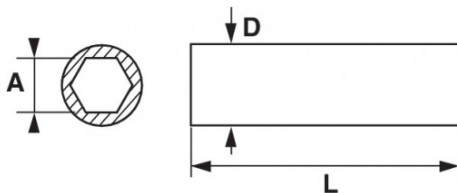

| | |
|-----------------------|-----------------------------|
| Désignation | DOUILLE BOUGIE 3/8" 20.8 MM |
| Référence commerciale | 3812-20 |
| L (mm) | 160 |
| Poids (g) | |
| D (mm) | Ø |
| A (mm) | |
| Garantie | |