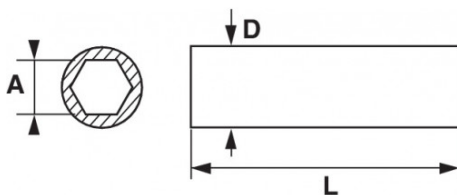

Désignation	DOUILLE BOUGIE 3/8" 16 MM SPECIALE
Référence commerciale	3812-160
L (mm)	65
Poids (g)	120
D (mm)	22.8
A (mm)	16
Garantie	O

Garantie appliquée

O | Garantie SAM OUTIL

Garantie sans limitation de durée, sur les outils utilisés dans des conditions normales.