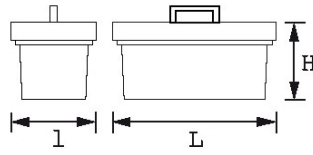

Désignation	BOITE A OUTILS METAL - 1 CASE ET 1 PLATEAU - L 480 MM - VIDE
Référence commerciale	SAM-550-PBV
L (mm)	480
Poids (kg)	4.25
l (mm)	210
H (mm)	170
Garantie	C   Consommable

**Garantie appliquée****C | Consommable**