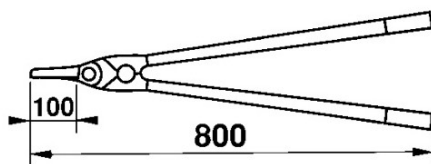

Photos et textes non contractuels. Ne pas jeter sur la voie publique. Document généré le 2024-04-19 22:26:04

DESCRIPTION

Cisaille universelle à deux mains

Bras tube laqués, poignées de confort. Mâchoires en acier forgé. Pour la coupe de liens métalliques.

DONNÉES SPÉCIFIQUES

SAM Outillage

10 rue Camille de Rochetaillée
42000 Saint-Etienne - France

RCS Saint-Etienne B 338 002 231 | SAS au capital de 8 189 583 €

<https://www.sam-outillage.fr/>

Photos et textes non contractuels. Ne pas jeter sur la voie publique. Document généré le 2024-04-19 22:26:04

Désignation	CISAILLE UNIVERSELLE A DEUX MAINS
Référence commerciale	353-80
L (mm)	800
Poids (g)	2200
Capacité coupe (mm)	20/10
e (mm)	50
L"	32
Garantie	O Garantie SAM OUTIL

Garantie appliquée**O | Garantie SAM OUTIL**