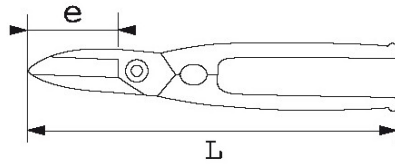

Présentation laquée, lames chromées en acier forgé. Butée de fin de course.

DONNÉES SPÉCIFIQUES

SAM Outillage

10 rue Camille de Rochetaillée
42000 Saint-Etienne - France

RCS Saint-Etienne B 338 002 231 | SAS au capital de 8 189 583 €

<https://www.sam-outillage.fr/>

Photos et textes non contractuels. Ne pas jeter sur la voie publique. Document généré le 2024-04-26 06:22:16

Désignation	CISAILLE UNIVERSELLE LAMES EFFILEES TOLE 16/10
Référence commerciale	333-30
L (mm)	300
Poids (g)	650
Capacité coupe (mm)	16/10
e (mm)	75
L"	12
Garantie	O