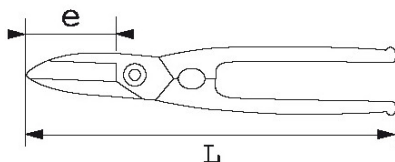

Présentation laquée, lames chromées en acier forgé. Butée de fin de course.

DONNÉES SPÉCIFIQUES

SAM Outillage

10 rue Camille de Rochetaillée
42000 Saint-Etienne - France

RCS Saint-Etienne B 338 002 231 | SAS au capital de 8 189 583 €

<https://www.sam-outillage.fr/>

Photos et textes non contractuels. Ne pas jeter sur la voie publique. Document généré le 2024-04-26 12:37:31

Désignation	CISAILLE UNIVERSELLE LAMES EFFILEES TOLE 12/10
Référence commerciale	333-26
L (mm)	260
Poids (g)	450
Capacité coupe (mm)	12/10
e (mm)	60
L"	10
Garantie	O