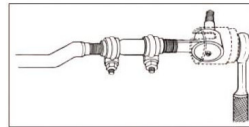

**DESCRIPTION****Douille pour rotule de direction**

Permet d'extraire les rotules de direction

**DONNÉES SPÉCIFIQUES**

Désignation	DOUILLE SPECIALE ROTULE DE DIRECTION
Référence commerciale	3251

**SAM Outillage**