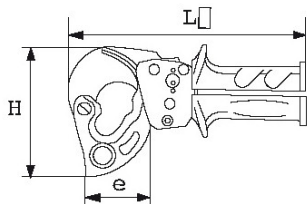

Désignation	COUPE CABLE A CREMAILLERE
Référence commerciale	324-32
L (mm)	235
Poids (g)	1080
C1 (mm <sup>2</sup> )	240
C2 (mm <sup>2</sup> )	-
C3 (mm <sup>2</sup> )	-
A1 (mm <sup>2</sup> )	-
A2 (mm <sup>2</sup> )	-
Garantie	O   Garantie SAM OUTIL