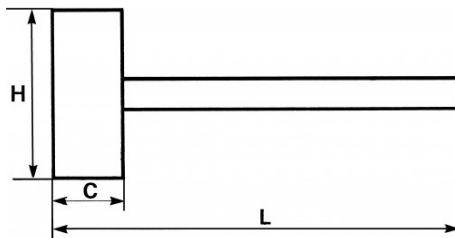

DESCRIPTION

Maillet caoutchouc

Manche bois dur. Dureté Shore 75.

DONNÉES SPÉCIFIQUES

SAM Outillage

10 rue Camille de Rochetaillée
42000 Saint-Etienne - France

RCS Saint-Etienne B 338 002 231 | SAS au capital de 8 189 583 €

<https://www.sam-outillage.fr/>

Photos et textes non contractuels. Ne pas jeter sur la voie publique. Document généré le 2024-04-18 08:23:26

Désignation	MAILLET CAOUTCHOUC
Référence commerciale	321-C
L (mm)	340
Poids (g)	700
C (mm)	56.5 - 68
H (mm)	100
Garantie	O Garantie SAM OUTIL