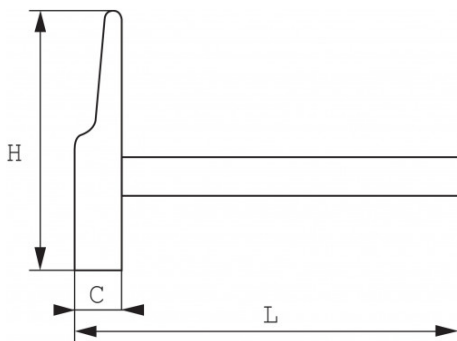

Photos et textes non contractuels. Ne pas jeter sur la voie publique. Document généré le 2024-04-18 11:45:16

DESCRIPTION

Marteaux d'électricien

Manche bois hickory. Tête forgée en acier au carbone finement polie et conique. Emmanchement : coin métal pour éviter toute éjection + résine (araldite®).

DONNÉES SPÉCIFIQUES

Désignation	MARTEAU D'ELECTRICIEN HICKORY 20 MM
Référence commerciale	312-20N
L (mm)	283
Poids (g)	250
C (mm)	20
H (mm)	140
Garantie	O

Garantie appliquée

O | Garantie SAM OUTIL

Garantie sans limitation de durée, sur les outils utilisés dans des conditions normales.