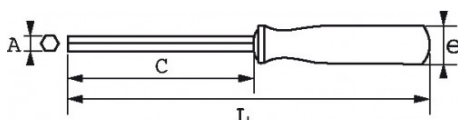

**DONNÉES SPÉCIFIQUES**

|                       |  |
|-----------------------|--|
| Désignation           | CLE A DOUILLE EMMANCHEE BI-MATIERE 6 PANS 7 MM |
| Référence commerciale | 291T-7   |
| L (mm)                | 230  |
| Poids (g)             | 95   |
| C (mm)                | 125  |
| e (mm)                | 35   |
| A (mm)                | 7  |
| Garantie              | O  |