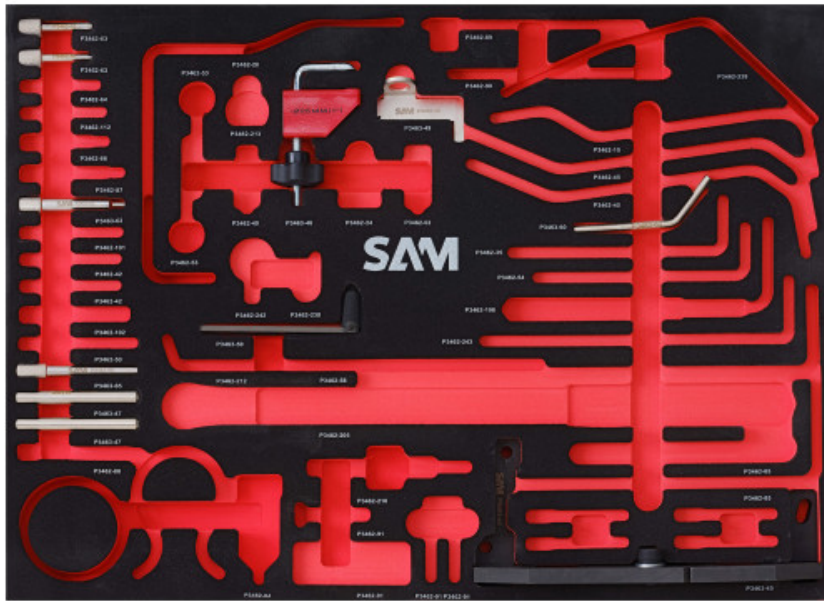

## Tiroir T3 : Piges spécifique PSA

**DESCRIPTION**

**Tiroir T3 : Piges spécifique PSA**

Tiroir T3 de la servante calage distribution multimarques 3463-91. Outils spécifiques PSA.

**DONNÉES SPÉCIFIQUES**

Désignation	OUTILLAGE SPECIFIQUE PSA
Référence commerciale	2903-T3AP
Poids (g)	1650
Garantie	C   Consommable