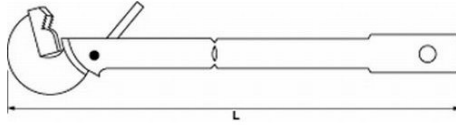

**DESCRIPTION****Clé à griffe**

Clé à griffe spécialement adaptée au réglage des biellettes de direction de 14 à 23 mm. L = 390 mm

**DONNÉES SPÉCIFIQUES****SAM Outillage**

10 rue Camille de Rochetaillée  
42000 Saint-Etienne - France

Désignation	CLE GRIFFE
Référence commerciale	2534
L (mm)	390
Poids (g)	1060
Garantie	O   Garantie SAM OUTIL

**Garantie appliquée****O | Garantie SAM OUTIL**

Garantie sans limitation de durée, sur les outils utilisés dans des conditions normales.