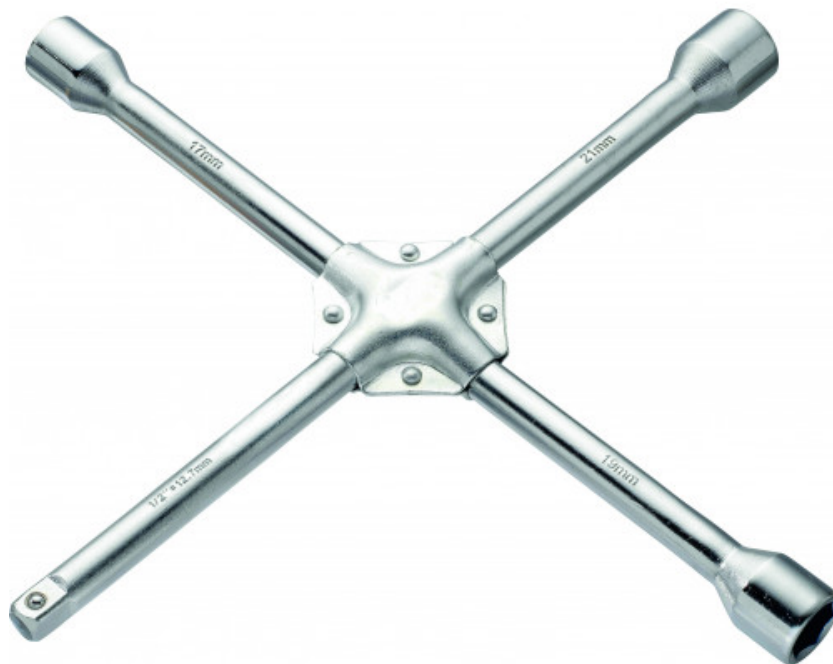

Clé en croix standard

222811

SAM Outillage

10 rue Camille de Rochetaillée
42000 Saint-Etienne - France

RCS Saint-Etienne B 338 002 231 | SAS au capital de 8 189 583 €

<https://www.sam-outillage.fr/>

Photos et textes non contractuels. Ne pas jeter sur la voie publique. Document généré le 2024-04-26 06:05:05

**DESCRIPTION****Clé en croix standard**

Clé en croix 17 + 19 + 21 + carré mâle 1/2"

NORMES / DIRECTIVES

NF ISO 691, DIN 3319

DONNÉES SPÉCIFIQUES

Désignation	CLE EN CROIX VL 17X19X21X1/2"M
Référence commerciale	222811