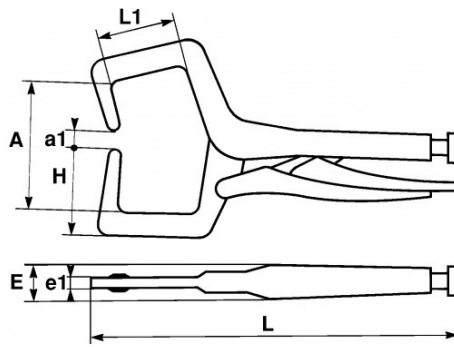

### SAM Outillage

10 rue Camille de Rochetaillée  
42000 Saint-Etienne - France

RCS Saint-Etienne B 338 002 231 | SAS au capital de 8 189 583 €

<https://www.sam-outillage.fr/>

Photos et textes non contractuels. Ne pas jeter sur la voie publique. Document généré le 2024-04-25 20:11:13

Référence	L (mm)	E (mm)	Poids (g)	H (mm)	a1 (mm)	e1 (mm)	L1 (mm)	L"	A max mm	Garantie
commerciale										
219-16 (non commercialisé)	165	20	270	90	40	4.5	35	6"1/2	50	O
219-46	460	30	1370	165	160	20	230	18	230	O