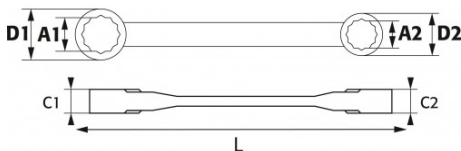

Désignation	CLE POLYGONALE PLATE A CLIQUET 30X32 MM
Référence commerciale	217-30-32
L (mm)	
Poids (g)	1220
A1xA2 (mm)	30 x 32
D1xD2 (mm)	56 x 58
C1xC2 (mm)	20 x 20
Garantie	O

Garantie appliquée

O | Garantie SAM OUTIL