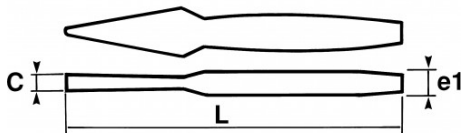

Désignation	BEDANE DE PRECISION - 8 MM LONGUEUR 115 MM
Référence commerciale	2-8
L (mm)	115
Poids (g)	40
C (mm)	8
e (mm)	8
Garantie	C

**Garantie appliquée**

**C | Consommable**

Les produits de cette catégorie ne sont pas échangés et sont liés à un phénomène d'usure normale.