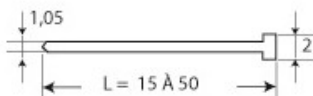

Photos et textes non contractuels. Ne pas jeter sur la voie publique. Document généré le 2024-04-25 20:42:07

**DESCRIPTION****Boite de 5000 clous de 20 mm en barre**

Boite de 5000 clous de 20 mm en barre. Pour cloueur 15-50 mm de référence respective 1842.

DONNÉES SPÉCIFIQUES

Désignation	BOITE DE 5000 CLOUS DE 20 MM
Référence commerciale	19849
Poids (kg)	0.9
Garantie	C Consommable

Garantie appliquée**SAM Outillage**

10 rue Camille de Rochetaillée
42000 Saint-Etienne - France