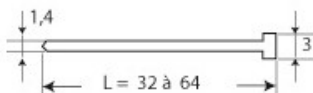

Photos et textes non contractuels. Ne pas jeter sur la voie publique. Document généré le 2024-04-26 16:10:06

**DESCRIPTION****Boîte de 2500 clous de 64 mm en barre**

Boîte de 2500 clous de 64 mm en barre. Pour agrafeuse 32-64 mm de référence 1843.

DONNÉES SPÉCIFIQUES

Désignation	BOITE DE 2500 CLOUS DE 64 MM
Référence commerciale	19847
Poids (kg)	2.5
Garantie	C Consommable

Garantie appliquée**SAM Outillage**

10 rue Camille de Rochetaillée
42000 Saint-Etienne - France