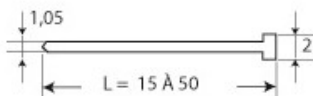

**DESCRIPTION****Boite de 5000 clous de 15 mm en barre**

Boite de 5000 clous de 15 mm en barre. Pour cloueur 15-50 mm de référence 1842.

**DONNÉES SPÉCIFIQUES**

Désignation	BOITE DE 5000 CLOUS DE 15 MM
Référence commerciale	19845
Poids (kg)	0.69
Garantie	C   Consommable