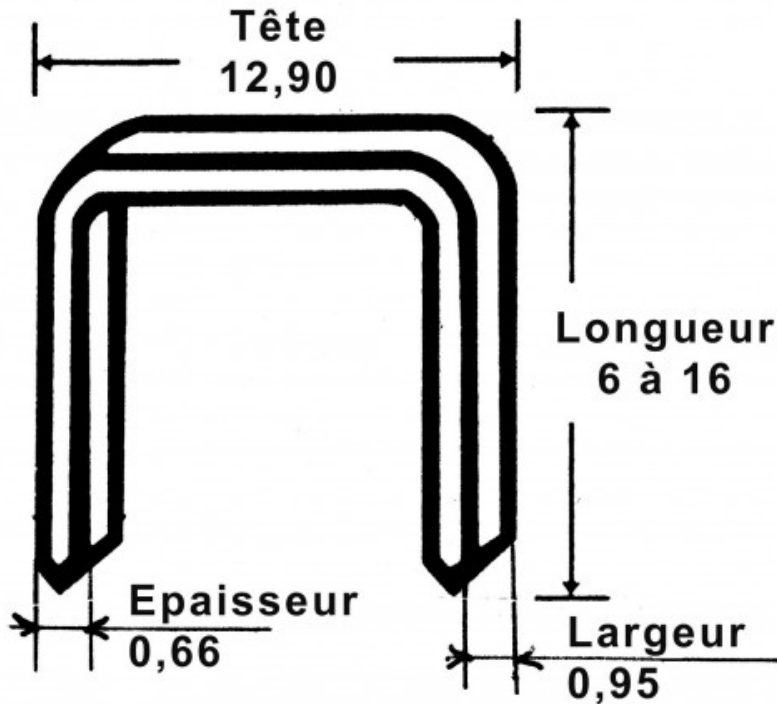

**Boite de 5000 agrafes de 10 mm**

**19843**

**SAM Outillage**

10 rue Camille de Rochetaillée  
42000 Saint-Etienne - France

RCS Saint-Etienne B 338 002 231 | SAS au capital de 8 189 583 €

<https://www.sam-outillage.fr/>

Photos et textes non contractuels. Ne pas jeter sur la voie publique. Document généré le 2024-04-20 06:58:20

**DESCRIPTION****Boite de 5000 agrafes de 10 mm**

Boite de 5000 agrafes de 10 mm. Pour agrafeuse 6-16 mm de référence 1840.

**DONNÉES SPÉCIFIQUES**

Désignation	AGRAFE DE 10 MM - BOITE DE 5000
Référence commerciale	19843
Poids (g)	720
Garantie	C   Consommable

**Garantie appliquée****SAM Outillage**

10 rue Camille de Rochetaillée  
42000 Saint-Etienne - France