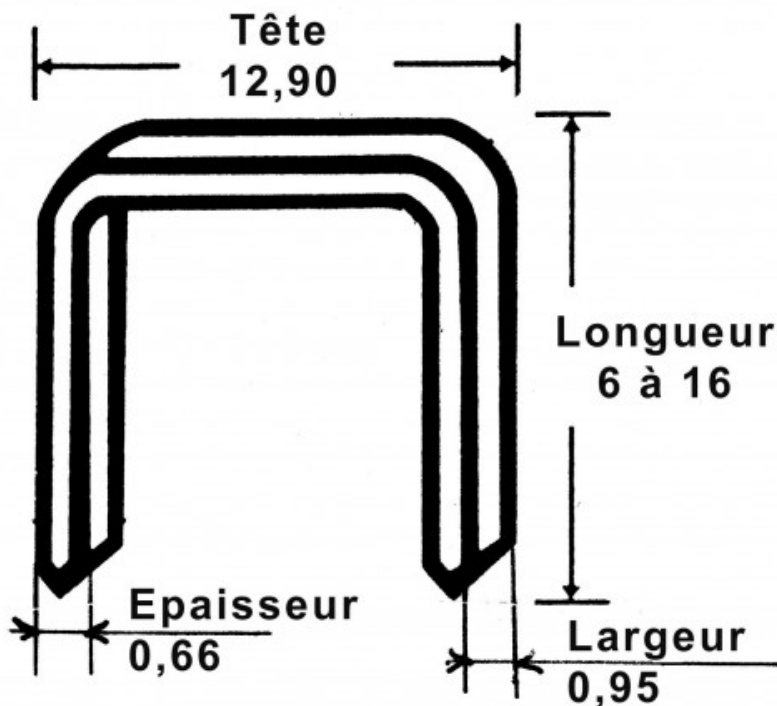

Photos et textes non contractuels. Ne pas jeter sur la voie publique. Document généré le 2024-04-20 13:03:39

**DESCRIPTION****Boîte de 5000 agrafes de 15 mm**

Boîte de 5000 agrafes de 15 mm. Pour agrafeuse 6-16 mm de référence 1840.

DONNÉES SPÉCIFIQUES

Désignation	AGRAFE DE 15 MM - BOITE DE 5000
Référence commerciale	19839
Poids (g)	1010
Garantie	C Consommable

Garantie appliquée**SAM Outillage**

10 rue Camille de Rochetaillée
42000 Saint-Etienne - France