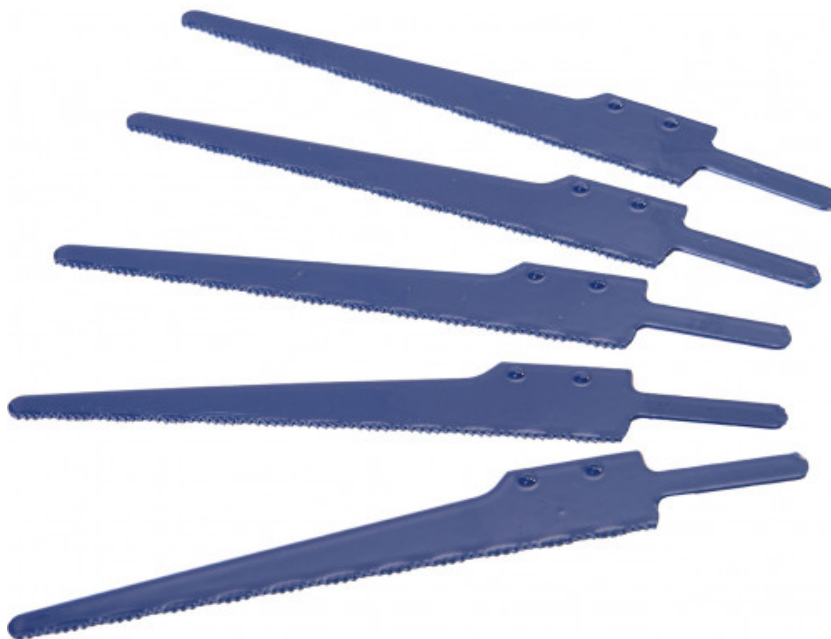

Jeu de 5 lames de scie pour scie droite

1810

19810

SAM Outillage

10 rue Camille de Rochetaillée
42000 Saint-Etienne - France

RCS Saint-Etienne B 338 002 231 | SAS au capital de 8 189 583 €

<https://www.sam-outillage.fr/>

Photos et textes non contractuels. Ne pas jeter sur la voie publique. Document généré le 2024-04-19 18:00:51

**DESCRIPTION****Jeu de 5 lames de scie pour scie droite 1810**

Jeu de 5 lames de scie 10 dents/cm (aciers courants) pour scie droite industrielle de référence 1810.

DONNÉES SPÉCIFIQUES

Désignation	LAME 10 DENTS/CM POUR SCIE 1810 - ACIERS COURANTS - JEU 5
Référence commerciale	19810
Poids (g)	20
Garantie	C Consommable

Garantie appliquée**SAM Outillage**

10 rue Camille de Rochetaillée
42000 Saint-Etienne - France