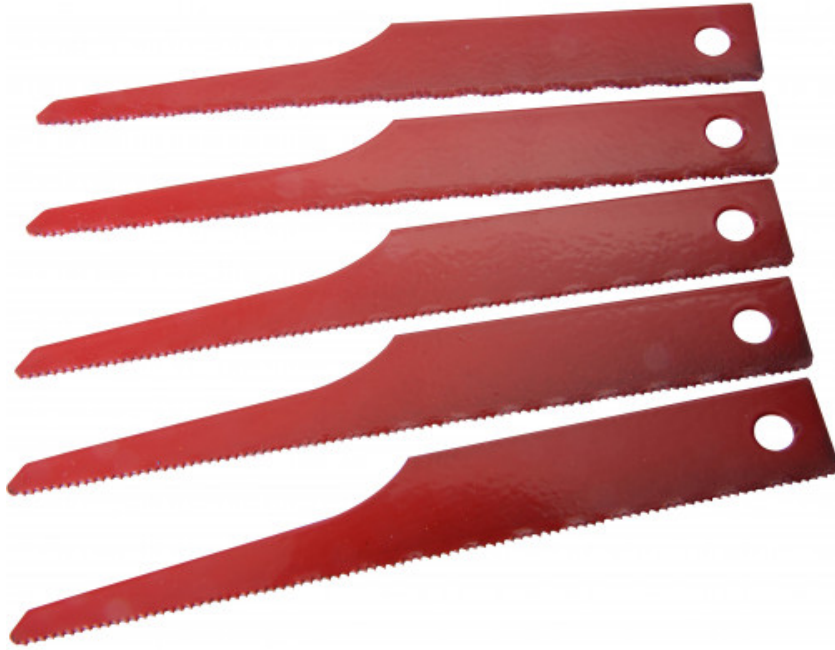

Jeu de 5 lames de scie

19803

SAM Outillage

10 rue Camille de Rochetaillée
42000 Saint-Etienne - France

RCS Saint-Etienne B 338 002 231 | SAS au capital de 8 189 583 €

<https://www.sam-outillage.fr/>

Photos et textes non contractuels. Ne pas jeter sur la voie publique. Version du 2024-08-11 13:50:49

**DESCRIPTION****Jeu de 5 lames de scie**

Jeu de 5 lames de scie pour scie droite.
Lames de scie 10 dents/cm (aciers courants)

DONNÉES SPÉCIFIQUES

Désignation	LAME 10 DENTS/CM POUR SCIE 1807 - ACIERS COURANTS - JEU 5
Référence commerciale	19803
Poids (g)	30
Garantie	C Consommable