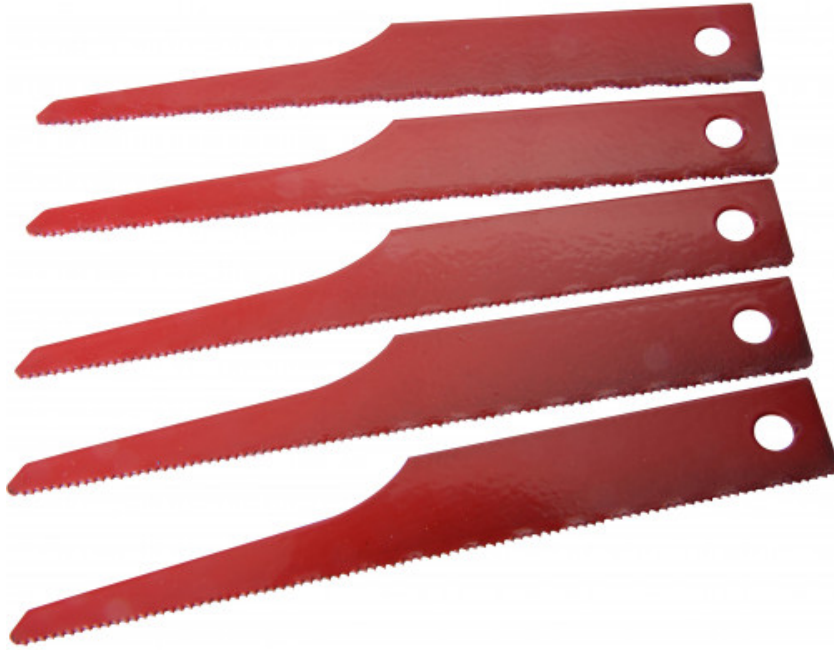

**DESCRIPTION****Jeu de 5 lames de scie**

Jeu de 5 lames de scie pour scie droite.  
Lames de scie 10 dents/cm (aciers courants)

**DONNÉES SPÉCIFIQUES**

Désignation	LAME 10 DENTS/CM POUR SCIE 1807 - ACIERS COURANTS - JEU 5
Référence commerciale	19803
Poids (g)	30
Garantie	C   Consommable