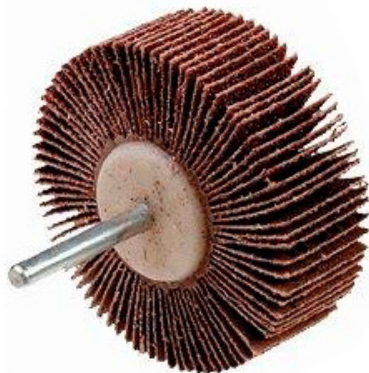

Roues à lamelles sur tige de 6

19631

196...roues_lamelles_tige_de_6

SAM Outillage

10 rue Camille de Rochetaillée
42000 Saint-Etienne - France

RCS Saint-Etienne B 338 002 231 | SAS au capital de 8 189 583 €

<https://www.sam-outillage.fr/>

Photos et textes non contractuels. Ne pas jeter sur la voie publique. Document généré le 2024-04-19 23:56:25

**DESCRIPTION****Roues à lamelles sur tige de 6**

Roues à lamelles sur tige de 6 mm.

DONNÉES SPÉCIFIQUES

Désignation	ROUE A LAMELLES SUR TIGE DIAMETRE 60 X 40 GRAIN 60
Référence commerciale	19631
Diam. mm	60
Diamètre tige mm	6
Epaisseur (mm)	40

SAM Outillage

10 rue Camille de Rochetaillée
42000 Saint-Etienne - France