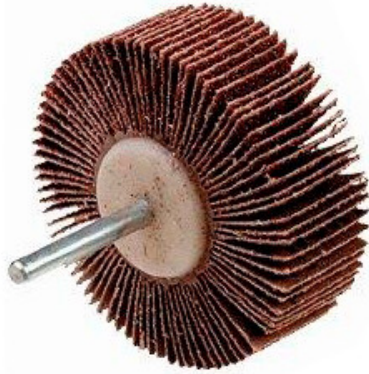

Roues à lamelles sur tige de 6

19631-120

196...roues_lamelles_tige_de_6

SAM Outillage

10 rue Camille de Rochetaillée
42000 Saint-Etienne - France

RCS Saint-Etienne B 338 002 231 | SAS au capital de 8 189 583 €

<https://www.sam-outillage.fr/>

Photos et textes non contractuels. Ne pas jeter sur la voie publique. Document généré le 2024-04-19 17:58:02

**DESCRIPTION****Roues à lamelles sur tige de 6**

Roues à lamelles sur tige de 6 mm.

DONNÉES SPÉCIFIQUES

Désignation	ROUE A LAMELLES SUR TIGE DIAMETRE 60 X 40 GRAIN 120
Référence commerciale	19631-120
Diam. mm	60
Diamètre tige mm	6
Epaisseur (mm)	40

SAM Outillage

10 rue Camille de Rochetaillée
42000 Saint-Etienne - France