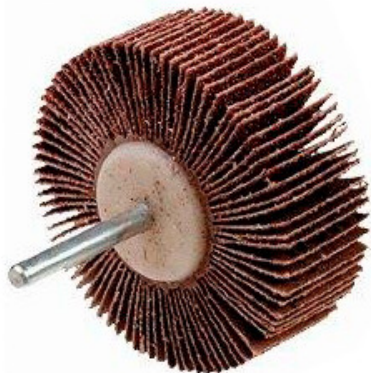

## Roues à lamelles sur tige de 6

**19630**

196...roues\_lamelles\_tige\_de\_6

**DESCRIPTION****Roues à lamelles sur tige de 6**

Roues à lamelles sur tige de 6 mm.

**DONNÉES SPÉCIFIQUES**

|                       |  |
|-----------------------|--|
| Désignation           | ROUE A LAMELLES SUR TIGE DIAMETRE 50 X 20 GRAIN 60 |
| Référence commerciale | 19630  |
| Diam. mm              | 50   |
| Diamètre tige mm      | 6  |
| Epaisseur (mm)        | 20   |