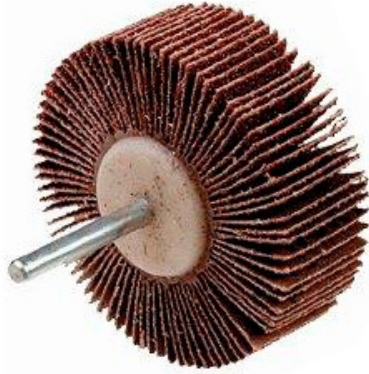

Roues à lamelles sur tige de 6

196...roues_lamelles_tige_de_6

SAM Outillage

10 rue Camille de Rochetaillée
42000 Saint-Etienne - France

RCS Saint-Etienne B 338 002 231 | SAS au capital de 8 189 583 €

<https://www.sam-outillage.fr/>

Photos et textes non contractuels. Ne pas jeter sur la voie publique. Document généré le 2024-04-19 19:37:20

**DESCRIPTION**

Roues à lamelles sur tige de 6

Roues à lamelles sur tige de 6 mm.

DONNÉES SPÉCIFIQUES

Référence commerciale	Diam. mm	Diamètre tige mm	Epaisseur (mm)	Grain	vitesse tr/min	Garantie
19629	30	6	15	60	22 000	C
19631-120	60	6	40	120	12 000	C
19631	60	6	40	60	12 000	C
19630	50	6	20	60	12 000	C