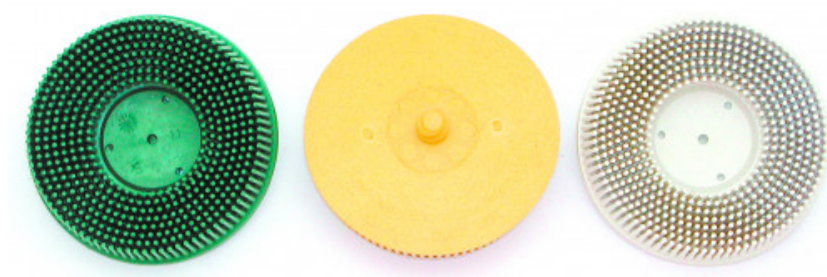

## Brosses abrasives système accrochage à vis uniquement rolloc

**19576-2**  
195...brosse

**DESCRIPTION****Brosses abrasives système accrochage à vis uniquement rolloc**

Brosse abrasive à vis  $\varnothing$  75 grain 120 (blanche). Nettoyage / décapage de peinture, cataphorèse, antigravillon, mastic, rouille.. sur surfaces planes et courbes.

**DONNÉES SPÉCIFIQUES**

Désignation	BROSSE ABRASIVE A VIS DIAMETRE 75 GRAIN 80 (JAUNE)
Référence commerciale	19576-2
Poids (g)	40
Garantie	C

**SAM Outillage**

10 rue Camille de Rochetaillée  
42000 Saint-Etienne - France