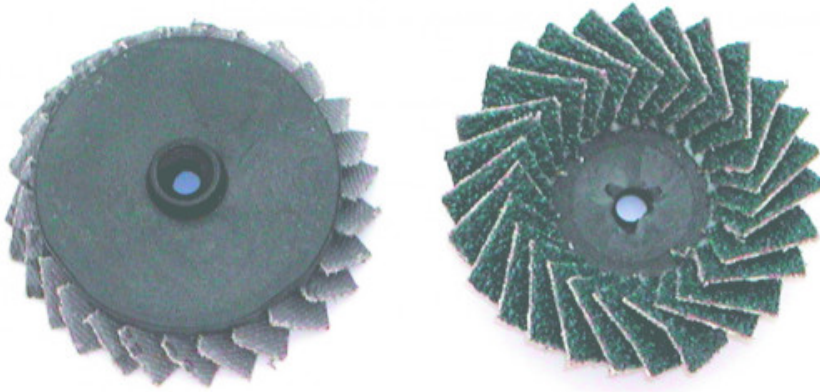

Disques à lamelles Système accrochage à agrafe uniquement Speed-Lok

19552-60

195...disques

SAM Outillage

10 rue Camille de Rochetaillée
42000 Saint-Etienne - France

RCS Saint-Etienne B 338 002 231 | SAS au capital de 8 189 583 €

<https://www.sam-outillage.fr/>

DESCRIPTION

Disques à lamelles Système accrochage à agrafe uniquement Speed-Lok

Disque lamelles à agrafe grain moyen \varnothing 50. Pour le décapage et le polissage de petites surfaces avec un disque auto régénérant toujours à son efficacité maximun.

DONNÉES SPÉCIFIQUES

Désignation	AGRAFE SPEED LOK DIAMETRE 50 MM GRAIN MOYEN
Référence commerciale	19552-60
Poids (g)	10
Garantie	C

SAM Outillage

10 rue Camille de Rochetaillée
42000 Saint-Etienne - France