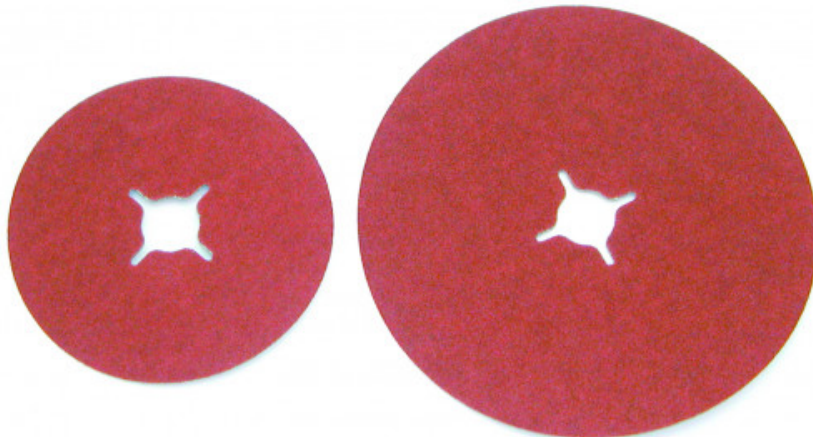

DESCRIPTION

Disques abrasifs fibre au corindon

Disque abrasif fibre $\varnothing$ 180 mm, alésage 22, grain 80. Répondent à tous les besoins de décapage et ébarbage, travaux de tôlerie et dressage des mastics. Alésage 22 mm étoilé permettant le retrait de l'écrou de fixation. Corindon spécial pour acier et inox.

DONNÉES SPÉCIFIQUES

Référence commerciale	Poids (g)	Garantie
1950-36	30	C
1950-80	20	C
1955-36	50	C

SAM Outillage

10 rue Camille de Rochetaillée
42000 Saint-Etienne - France

RCS Saint-Etienne B 338 002 231 | SAS au capital de 8 189 583 €

<https://www.sam-outillage.fr/>