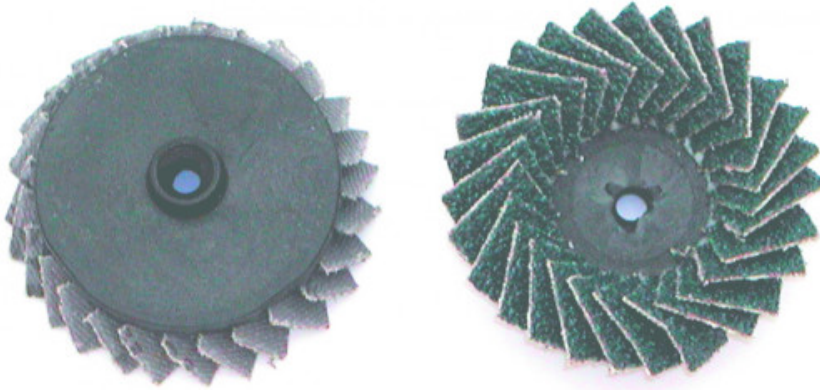

Disques à lamelles Système accrochage à agrafe uniquement Speed-Lok

195...disques

SAM Outillage

10 rue Camille de Rochetaillée
42000 Saint-Etienne - France

RCS Saint-Etienne B 338 002 231 | SAS au capital de 8 189 583 €

<https://www.sam-outillage.fr/>

**DESCRIPTION****Disques à lamelles Système accrochage à agrafe uniquement Speed-Lok**

Disque lamelles à agrafe grain moyen \varnothing 50. Pour le décapage et le polissage de petites surfaces avec un disque auto régénérant toujours à son efficacité maximum.