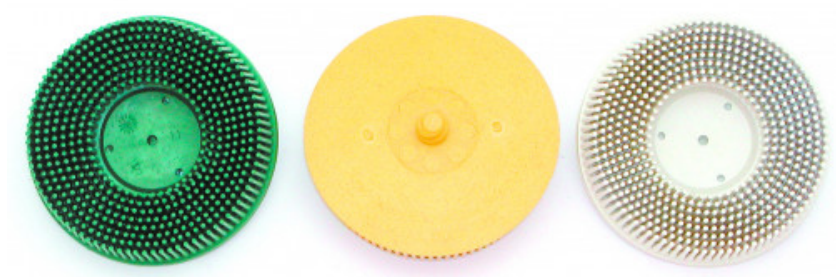

Brosses abrasives système accrochage à vis uniquement rolloc

195...brosse

SAM Outillage

10 rue Camille de Rochetaillée
42000 Saint-Etienne - France

RCS Saint-Etienne B 338 002 231 | SAS au capital de 8 189 583 €

<https://www.sam-outillage.fr/>

Photos et textes non contractuels. Ne pas jeter sur la voie publique. Document généré le 2024-04-25 18:24:19

DESCRIPTION

Brosses abrasives système accrochage à vis uniquement rolloc

Brosse abrasive à vis \varnothing 75 grain 120 (blanche). Nettoyage / décapage de peinture, cataphorèse, antigravillon, mastic, rouille.. sur surfaces planes et courbes.

DONNÉES SPÉCIFIQUES

Référence commerciale	Poids (g)	Garantie
19551	20	C
19576-1 (non commercialisé)	40	C
19576-2 (non commercialisé)	40	C