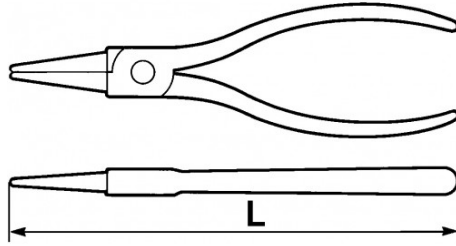

Référence commerciale	L (mm)	Poids (g)	L"	Diamètre bec (mm)	Capacité mini (mm)	Capacité maxi (mm)	Garantie
195-10A	139	97	5	0.9	8	13	O
195-17A	180	177	7	1.8	19	60	O
195-21A	225	245	9	2.3	40	100	O
195-28A	310	440	1,22	3.2	85	140	O
195-13A	140	100	5	1.3	12	25	O

Garantie appliquée

O | Garantie SAM OUTIL

Garantie sans limitation de durée, sur les outils utilisés dans des conditions normales.

[>> En savoir plus](#)

SAM Outillage

10 rue Camille de Rochetaillée
42000 Saint-Etienne - France

RCS Saint-Etienne B 338 002 231 | SAS au capital de 8 189 583 €

<https://www.sam-outillage.fr/>

Photos et textes non contractuels. Ne pas jeter sur la voie publique. Document généré le 2024-04-20 11:31:23