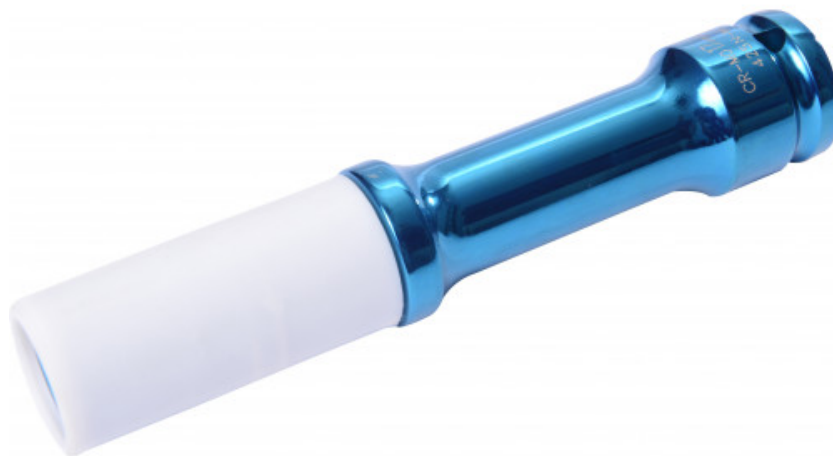

DESCRIPTION

Douilles à chocs extra longues anti-rayure

Douilles à chocs extra-longues anti-rayure : Ces douilles apportent une grande facilité d'intervention sur les rouset notamment sur les jantes aluminium où elles évitent les rayures, grâce à leur bague plastique. Leur longueur évite l'utilisation d'allonge etnotamment lors du contrôle de serrage avec la clé dynamométrique, pour ne pas fausser la mesure.

DONNÉES SPÉCIFIQUES

Désignation	DOUILLE CHOCS EXTRA LONGUE 21 ANTI RAYURE
Référence commerciale	19141PL-21
Garantie	O

SAM Outillage

10 rue Camille de Rochetaillée
42000 Saint-Etienne - France

RCS Saint-Etienne B 338 002 231 | SAS au capital de 8 189 583 €

<https://www.sam-outillage.fr/>

Photos et textes non contractuels. Ne pas jeter sur la voie publique. Document généré le 2024-04-20 06:20:33