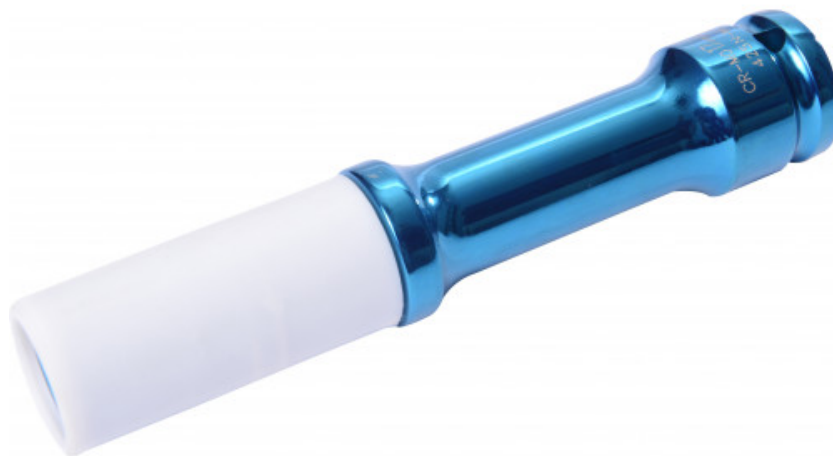

DESCRIPTION

Douilles à chocs extra longues anti-rayure

Douilles à chocs extra-longues anti-rayure : Ces douilles apportent une grande facilité d'intervention sur les rouset notamment sur les jantes aluminium où elles évitent les rayures, grâce à leur bague plastique. Leur longueur évite l'utilisation d'allonge etnotamment lors du contrôle de serrage avec la clé dynamométrique, pour ne pas fausser la mesure.

DONNÉES SPÉCIFIQUES

Désignation	DOUILLE A CHOCS EXTRA LONGUE 19 ANTI RAYURE
Référence commerciale	19141PL-19
Garantie	O

SAM Outillage

10 rue Camille de Rochetaillée
42000 Saint-Etienne - France

RCS Saint-Etienne B 338 002 231 | SAS au capital de 8 189 583 €

<https://www.sam-outillage.fr/>

Photos et textes non contractuels. Ne pas jeter sur la voie publique. Document généré le 2024-04-20 10:06:06