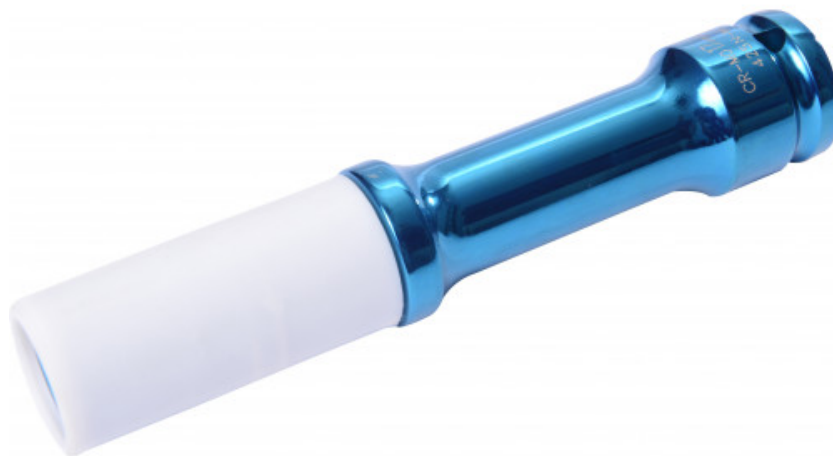

Douilles à chocs extra longues anti-rayure

19141PL-17

19141PL-...

SAM Outillage

10 rue Camille de Rochetaillée
42000 Saint-Etienne - France

RCS Saint-Etienne B 338 002 231 | SAS au capital de 8 189 583 €

<https://www.sam-outillage.fr/>

Photos et textes non contractuels. Ne pas jeter sur la voie publique. Document généré le 2024-04-20 10:12:06

DESCRIPTION

Douilles à chocs extra longues anti-rayure

Douilles à chocs extra-longues anti-rayure : Ces douilles apportent une grande facilité d'intervention sur les rouset notamment sur les jantes aluminium où elles évitent les rayures, grâce à leur bague plastique. Leur longueur évite l'utilisation d'allonge etnotamment lors du contrôle de serrage avec la clé dynamométrique, pour ne pas fausser la mesure.

DONNÉES SPÉCIFIQUES

Désignation	DOUILLE CHOCS EXTRA LONGUE 17 ANTI RAYURE
Référence commerciale	19141PL-17
Garantie	O

SAM Outillage

10 rue Camille de Rochetaillée
42000 Saint-Etienne - France

RCS Saint-Etienne B 338 002 231 | SAS au capital de 8 189 583 €