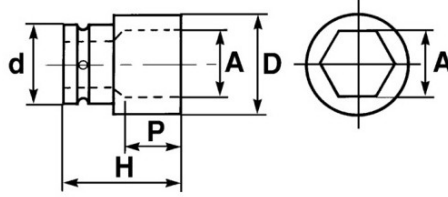

Désignation	DOUILLE CHOCS 1/2" LONGUE DE 29 MM
Référence commerciale	19141-29
Poids (g)	480
H (mm)	
d (mm)	Ø
D (mm)	
P (mm)	
A (mm)	
Garantie	

Garantie appliquée

Ø | Garantie SAM OUTIL

Garantie sans limitation de durée, sur les outils utilisés dans des conditions normales.