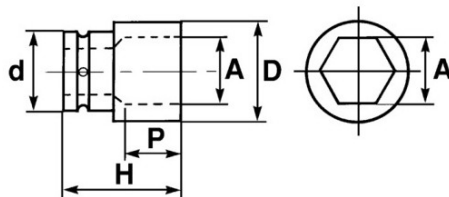

Désignation	DOUILLE CHOCS 1/2" LONGUE DE 26 MM
Référence commerciale	19141-26
Poids (g)	290
H (mm)	65
d (mm)	29
D (mm)	35.5
P (mm)	35.5
A (mm)	26
Garantie	O

**Garantie appliquée**

**O | Garantie SAM OUTIL**