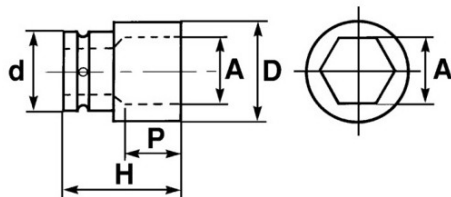

|                       |                                    |
|-----------------------|------------------------------------|
| Désignation           | DOUILLE CHOCS 1/2" LONGUE DE 21 MM |
| Référence commerciale | 19141-21                           |
| Poids (g)             | 230                                |
| H (mm)                |                                    |
| d (mm)                | 0                                  |
| D (mm)                |                                    |
| P (mm)                |                                    |
| A (mm)                |                                    |
| Garantie              |                                    |