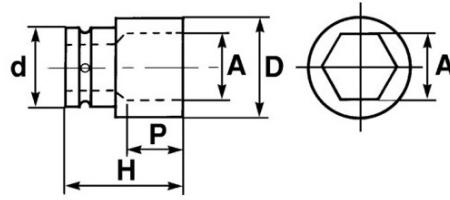

Désignation	DOUILLE CHOCS 1/2" LONGUE DE 19 MM
Référence commerciale	19141-19
Poids (g)	170
H (mm)	
d (mm)	Ø
D (mm)	
P (mm)	
A (mm)	
Garantie	

Garantie appliquée

Ø | Garantie SAM OUTIL

Garantie sans limitation de durée, sur les outils utilisés dans des conditions normales.