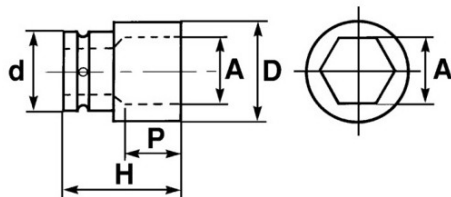

Désignation	DOUILLE CHOCS 1/2" LONGUE DE 18 MM
Référence commerciale	19141-18
Poids (g)	220
H (mm)	
d (mm)	0
D (mm)	
P (mm)	
A (mm)	
Garantie	

**Garantie appliquée**

**O | Garantie SAM OUTIL**

Garantie sans limitation de durée, sur les outils utilisés dans des conditions normales.