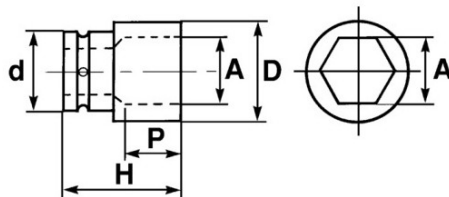

Désignation	DOUILLE CHOCS 1/2" LONGUE DE 17 MM
Référence commerciale	19141-17
Poids (g)	180
H (mm)	
d (mm)	0
D (mm)	
P (mm)	
A (mm)	
Garantie	

Garantie appliquée

O | Garantie SAM OUTIL

Garantie sans limitation de durée, sur les outils utilisés dans des conditions normales.