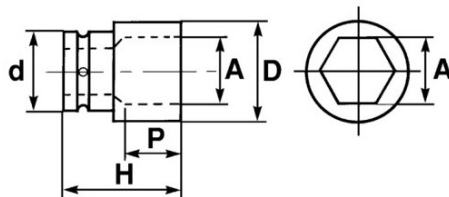

Désignation	DOUILLE CHOCS 1/2" LONGUE DE 16 MM
Référence commerciale	19141-16
Poids (g)	150
H (mm)	
d (mm)	0
D (mm)	
P (mm)	
A (mm)	
Garantie	

**Garantie appliquée**

**O | Garantie SAM OUTIL**

Garantie sans limitation de durée, sur les outils utilisés dans des conditions normales.