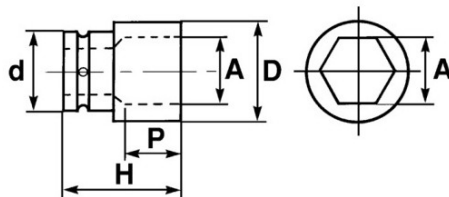

Désignation	DOUILLE CHOCS 1/2" LONGUE DE 15 MM
Référence commerciale	19141-15
Poids (g)	340
H (mm)	60
d (mm)	29
D (mm)	21.7
P (mm)	21.7
A (mm)	15
Garantie	O

**Garantie appliquée**

**O | Garantie SAM OUTIL**