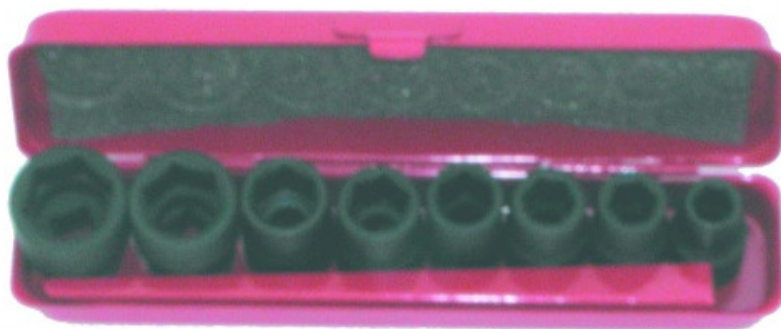

**DESCRIPTION****Jeu de 8 douilles à chocs 1/4"**

Jeu de 8 douilles 1/4" de 6 à 13 mm. Poids : 260 gr.

**NORMES / DIRECTIVES**

NF ISO 1174-1, NF ISO 1711-1, NF ISO 2725-1

**DONNÉES SPÉCIFIQUES**

Désignation	DOUILLE A CHOCS 1/4" DE 6 A 13 MM - COFFRET DE 8
Référence commerciale	19120