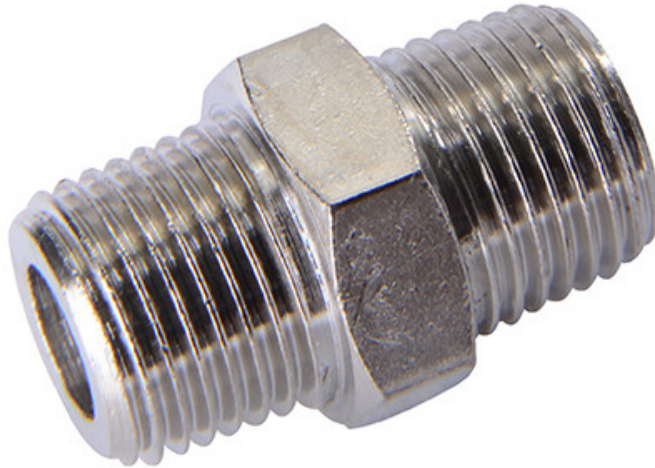

Mamelons coniques

190...mamelons_coniques

SAM Outillage

10 rue Camille de Rochetaillée
42000 Saint-Etienne - France

RCS Saint-Etienne B 338 002 231 | SAS au capital de 8 189 583 €

<https://www.sam-outillage.fr/>

Photos et textes non contractuels. Ne pas jeter sur la voie publique. Document généré le 2024-04-20 11:08:30

**DESCRIPTION****Mamelons coniques**

Manchon laiton nickelé F1/4 x F1/4

DONNÉES SPÉCIFIQUES

Référence commerciale	Poids (g)	Garantie
19016-2 (non commercialisé)	30	C
19016-4R (non commercialisé)	40	C