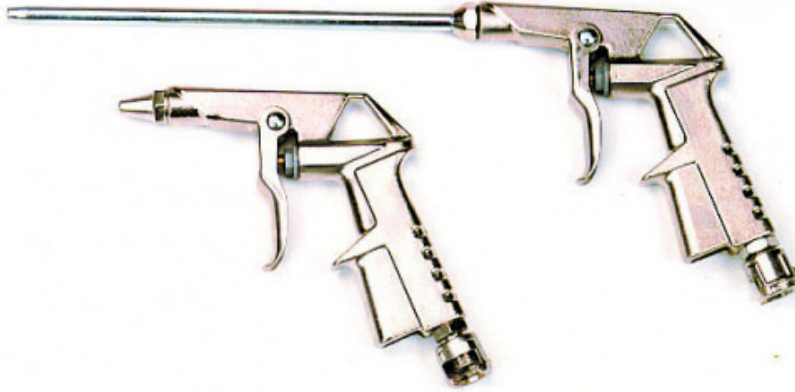

DESCRIPTION

Soufflettes

Soufflette bec long 200 mm métal. CORPS METAL

DONNÉES SPÉCIFIQUES

Désignation	SOUFFLETTE METAL BEC LONG
Référence commerciale	1854
Garantie	S

Garantie appliquée

S | Service Assistance Technique

Sous 24h, nous échangeons votre outillage ou machine pneumatique par un équipement ou un matériel similaire sans attendre l'envoi de

SAM Outillage

10 rue Camille de Rochetaillée
42000 Saint-Etienne - France

RCS Saint-Etienne B 338 002 231 | SAS au capital de 8 189 583 €

<https://www.sam-outillage.fr/>

Photos et textes non contractuels. Ne pas jeter sur la voie publique. Document généré le 2024-04-23 10:58:51