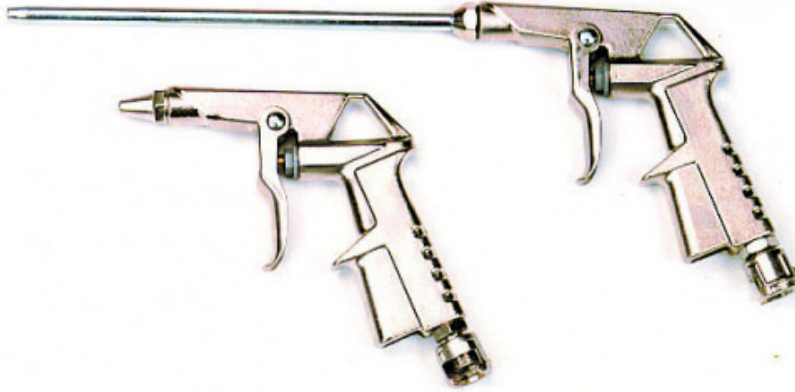

Soufflettes

1851

185...corps_metal

SAM Outillage

10 rue Camille de Rochetaillée
42000 Saint-Etienne - France

RCS Saint-Etienne B 338 002 231 | SAS au capital de 8 189 583 €

<https://www.sam-outillage.fr/>

Photos et textes non contractuels. Ne pas jeter sur la voie publique. Document généré le 2024-04-20 17:54:40

DESCRIPTION

Soufflettes

Soufflette bec long 200 mm métal. CORPS METAL

DONNÉES SPÉCIFIQUES

Désignation	SOUFFLETTE METAL BEC COURT
Référence commerciale	1851
Garantie	S

Garantie appliquée

S | Service Assistance Technique